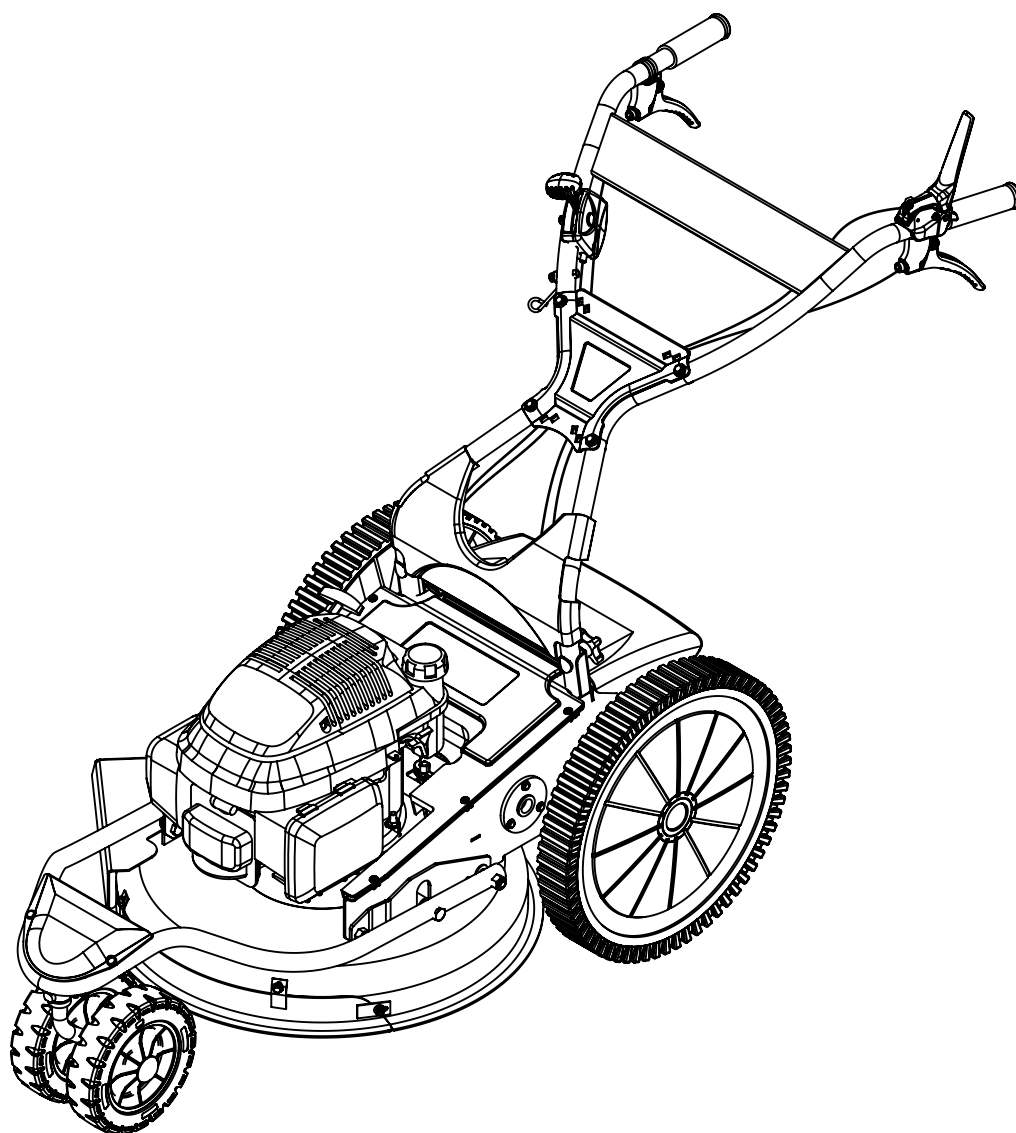

Pièces de rechange Spare parts list

4000**09**

*DEBROUSSAILLEUSE
BRUSHCUTTER*

Rep N°	Ref.	Désignation	Description	Qte
1	4002063003	COUPELLE x DEB ECO V2 xG7015x	Grey RAL 7015 blade guard brushcutter	1
1	4002061303	COUPELLE x DEB ECO V2 x R3002	Red RAL 3002 Blade guard brushcutter	1
1	4002060503	COUPELLE x DEB ECO V2 x Gris 8120	Grey (8120) blade guard brushcutter	1
1	4002060303	COUPELLE x DEB ECO V2 x NOIR	Black blade guard brushcutter	1
1	4002052703	COUPELLE xDEB ECO V2x Gris 7040x	Grey RAL 7040 blade guard brushcutter	1
2	4002091301	CHASSIS ARRIERE DEB D1001 ROUGE RAL3002	BACK FRAME D1001 RED RAL3002	1
2	4002092301	CHASSIS ARRIERE DEB D1001 BLEU RALP301	BACK FRAME D1001 BLUE RALP301	1
2	4002092401	CHASSIS ARRIERE DEB D1001 ORANGE RAL2004	BACK FRAME D1001 ORANGE RAL2004	1
2	4002091701	CHASSIS ARRIERE DEB D1001 JAUNE RAL1028	BACK FRAME D1001 WELLOW RAL1028	1
2	4002092001	CHASSIS ARRIERE DEB D1001 VERT RAL6029	BACK FRAME D1001 GREEN RAL6029	1
3	4002000505	DEFLECTEUR AVANT E51 Gris (8120)	Grey (8120) Front deflector	1
3	4002000305	DEFLECTEUR AVANT E51 Noir RAL 9005	Black Front deflector	1
3	4002001305	DEFLECTEUR AVANT E51 Rouge RAL 3002	Red RAL 3002 Front deflector	1
3	4002001802	DEFLECTEUR AVANT E51 Vert RAL 6005	Green RAL 6005 Front deflector	2
3	4002002705	DEFLECTEUR AVANT E51 Gris RAL 7040	Grey RAL 7040 Front deflector	1
3	4002003005	DEFLECTEUR AVANT E51 Gris RAL 7015	Grey RAL 7015 Front deflector	1
4	4002040104	SUPP VEROUILLAGE RELEVAGE ECO-03 NOIR	Support locking raising	1
5	4002000102	SUPP AXE RELEVAGEE51-03xBICHx	Locking pin support	1
6	4002000504	DEFLECTEUR LATERAL E51 Gris (8120)	Grey (8120) Side deflector	1
6	4002000307	DEFLECTEUR LATERAL E51 Noir	Black RAL 9005 side deflector	1
6	4002001307	DEFLECTEUR LATERAL E51 Rouge RAL 3002	Red RAL 3002 Side deflector	1
6	4002002708	DEFLECTEUR LATERAL E51 Gris RAL 7040	Grey RAL 7040 Side deflector	1
6	4002003007	DEFLECTEUR LATERAL E51 Gris RAL 7015	Grey RAL 7015 Side deflector	1
7	4002090302	GUIDON DEB D1001 NOIR RAL9005	Black handlebar D1001	1
7	4002090502	GUIDON DEB D1001 Gris (8120)	Grey (8120) handlebar D1001	1
8	4002000308	SUPP ROUE DOUBLE AVANT NOIR RAL9005	DOUBLE FRONT WHEEL SUPPORT BLACK RAL9005	1
9	4002090303	CHASSIS AVANT PIV D1001 NOIR RAL9005	ROTATIVE FRONT FRAME D1001 BLACK RAL9005	1
10	0503000055	ETIQ REGL HAUT COUP xFST-XTRMx	Height cutting label	1
11	0503000049	PRECAUTIONS D'EMPLOI 65 X 175	Safety instructions label	1
12	0503000044	ETIQ. GAZ HONDA GCV135/160 UM516 C	Label throttle control GCV	1
13	0503000043	ETIQ. GAZ (SS STOP)VERS PNEUM DIM 42X11	Label throttle control without stop	1
14	0503000026	ETIQ MANETTE COUPE CIRCUIT	Engine brake label	1
15	0503000006	AUTO-COLLANT DANGER LAME 78 X	Label "danger sticker"	1
16	0503000002	AUTO-COLLANT EMBRAY DEBRAY M Av	Forward movement stricker	1
17	0341000037	POIGNEE PLASTIQUE DIAM 25 CB	HAND SIDE GRIP	2
18	0340030061	CAPOT ARRIERE D1001 VERT RAL6029	BACK COVER D1001 VERT RAL6029	2
18	0340030058	CAPOT ARRIERE D1001 BLEU RAL5010	BACK COVER D1001 BLUE RAL5010	1
18	0340030057	CAPOT ARRIERE D1001 ORANGE RAL2009	BACK COVER D1001 ORANGE RAL2009	1
18	0340030047	CAPOT ARRIERE D1001 ROUGE RAL3001	BACK COVER D1001 RED RAL3001	1
19	0340030059	CAPOT CHASSIS AVANT D1001 ROUGE RAL3001	FRONT FRAME COVER D1001 RED RAL3001	1
19	0340030054	CAPOT CHASSIS AVANT D1001 BLEU RAL5010	FRONT FRAME COVER D1001 BLUE RAL5010	1
19	0340030053	CAPOT CHASSIS AVANT D1001 ORANGE RAL2009	FRONT FRAME COVER D1001 ORANGE RAL2009	1
19	0340030052	CAPOT CHASSIS AVANT D1001 ROUGE RAL3001	FRONT FRAME COVER D1001 RED RAL3001	1
20	0340030056	CAPOT INFERIEUR GUIDON D1001 BLEU RAL5010	HANDLEBAR CENTRAL COVER D1001 BLUE RAL5010	1
20	0340030055	CAPOT INFERIEUR GUIDON D1001 ORANGE RAL2009	HANDLEBAR CENTRAL COVER D1001 ORANGE RAL2009	1
20	0340030048	CAPOT INFERIEUR GUIDON D1001 ROUGE RAL3001	HANDLEBAR LOWER COVER D1001 RED RAL3001	1
20	0340030060	CAPOT INFERIEUR GUIDON D1001 VERT RAL6029	HANDLEBAR LOWER COVER D1001 GREEN RAL6029	1
21	0340030049	CACHE CENTRAL GUIDON D1001 NOIR RAL9005	HANDLEBAR CENTRAL COVER D1001 BLACK RAL9005	1
22	0340030034	REHAUSSE MOTEUR XTREM-FIRST	Plastic engine raiser	1
23	0340030028	PALIER COUPELLE XTREM/FIRST	Flange bearing	1
24	0340030019	ROUE DIAM 420 xROUGEx3001	red rear wheel Ø420	1
24	0340030018	ROUE DIAM 420 xORANGEx RAL2009	Orange rear wheel Ø420	1
24	0340030017	ROUE DIAM 420 xNOIRx	Black rear wheel Ø420	1
24	0340030016	ROUE DIAM 420 xJAUNE P116	Yellow P116 rear wheel Ø420	1
24	0340030015	ROUE DIAM 420 xGRISx RAL 7012	Grey RAL 7012 rear wheel Ø420	2
25	0340030013	PALIER ARBRE ROUE DIAM 20	Wheel flange bearing	2
26	0340030012	PALIER ARBRE INTERMEDIAIRE xDEB ECOx	Countershaft bearing Ø10 Deb	2
27	0340030010	ENTRETOISE COUP E51 10.5x20 LG21 PA6.6	Blade guard spacer E51	2
28	0340030001	CAPOT MOTEUR FIRST	Black motor bonnet	1
29	0320020006	LAME LG 510 DEP 30 E51 PROv2	Blade	1
30	0309000033	ROUE RT DIAM200 ALS 20	RT wheel Ø200 bore 20	2
31	0308050015	CABLE FREIN MOT LG1185 CF55 MANETTE LASC EMBOUT CLIP	ENGINE BRAKE CABLE LG1185 S55 LASC LEVER CLIP END	1
32	0308040050	CABLE GAZ x1050 xLF60 Z0° MANETTE LGC	Throttle cable Lg 1050mm stroke 60mm	1
33	0308030008	CABLE REGL HAUT LG1180 CF81 MAN LAB EMBOUT CLIP COUDE 135°	HEIGHT SET CABLE LG1180 S81 LAB LEVER 135° CURVED END	1
34	0308020062	CABLE EMBRAYAGE LG1210 CF138 MANETTE LAB EMBOUT METALLIQUE	CLUTCH CABLE LG1210 STROKE138 LAB LEVER METALLIC END	1
35	0307020023	MANETTE GAZ LGC POMMEAU NOIR RAL9005	THROTTLE LEVER LGC BLACK KNOB RAL9005	1
36	0307010023	LEVIER FREIN MOTEUR LASC 05 R 00 Course 20 Guidon 25mm	Brake lever LASC Ø25 stroke 20mm	1
37	0307010021	LEVIER EMB LAB D7 B01 Course 30 Guidon D25mm	LEVER LAB D25 STROKE 30 Handlebar D25mm	1
38	0307010020	LEVIER EMB LAB C7 B01 Course 25 Guidon D25mm	LEVER LAB D25 STROKE 25 Handlebar D25mm	1
39	0306060014	POULIE MOTEUR VARIATRICE D22.2 FLASQUE MOBILE ALU	Variation motor pulley Ø22.2	1
40	0306050029	PIGNON 60 DENTS 9.525 alés 20mm	Pinion 60 teeth 9.525 x 5.3	1